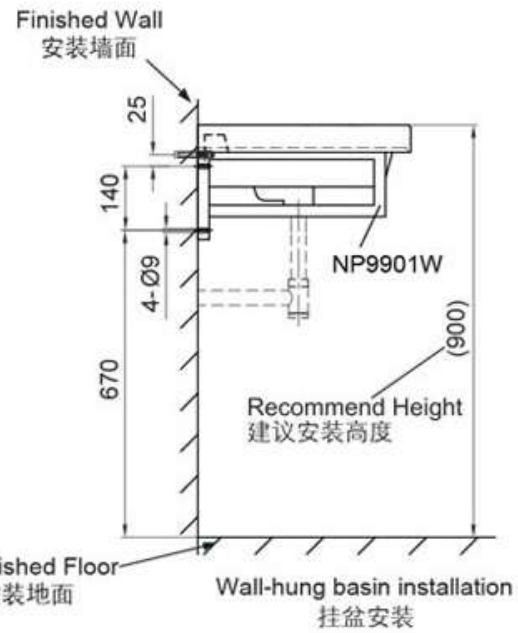

Unit : mm  
单位 : 毫米

Vessel basin installation  
台上盆安装

Wall-hung basin installation  
挂盆安装