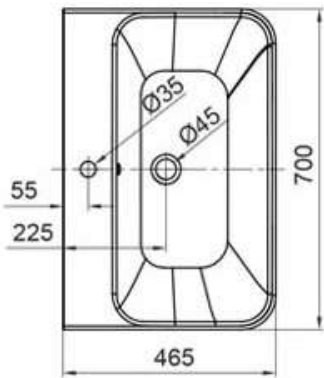

Unit : mm  
单位 : 毫米

Vessel basin installation  
台上盆安装

Wall-hung basin installation  
挂盆安装