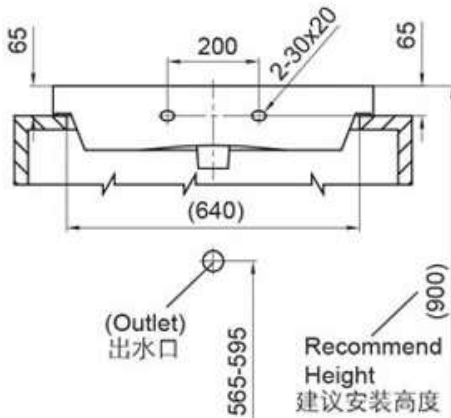

Unit : mm  
单位 : 毫米

Vessel basin installation  
台上盆安装

Wall-hung basin installation  
挂盆安装