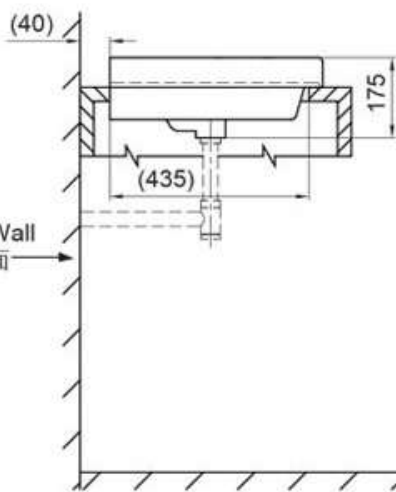

Unit : mm  
单位 : 毫米

Vessel basin installation  
台上盆安装

Wall-hung basin installation  
挂盆安装