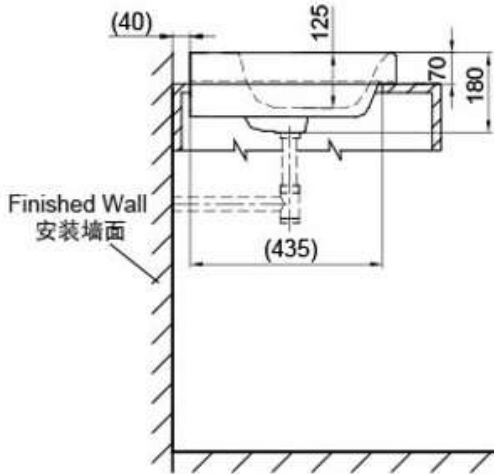

Unit : mm
单位 : 毫米

Vessel basin installation
台上盆安装

Finished Floor
安装地面

Wall-hung basin installation
挂盆安装