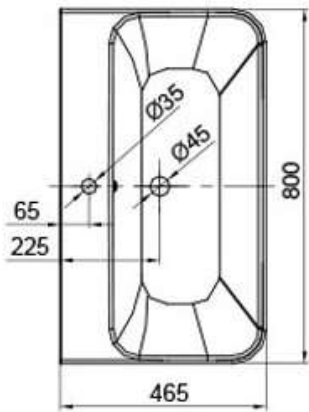

Unit : mm
单位 : 毫米

Vessel basin installation
台上盆安装

Finished Floor
安装地面

Wall-hung basin installation
挂盆安装