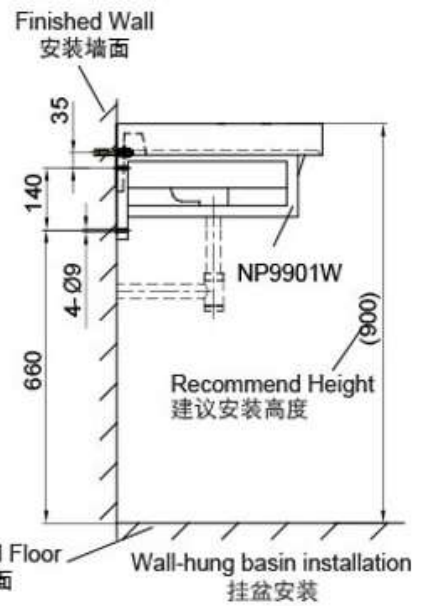

Unit : mm
单位 : 毫米

Vessel basin installation
台上盆安装

Finished Floor
安装地面

Wall-hung basin installation
挂盆安装