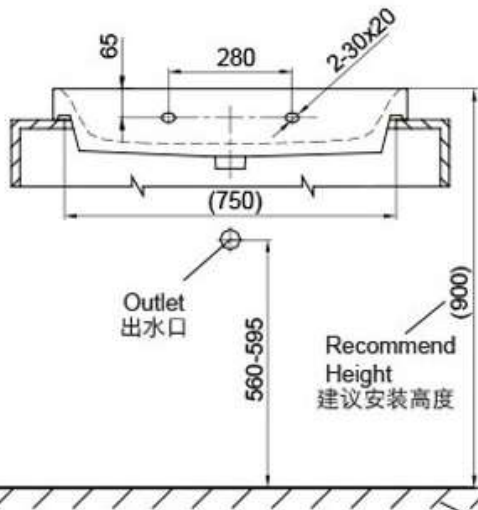

Unit : mm
单位 : 毫米

Vessel basin installation
台上盆安装

Finished Floor
安装地面

Wall-hung basin installation
挂盆安装